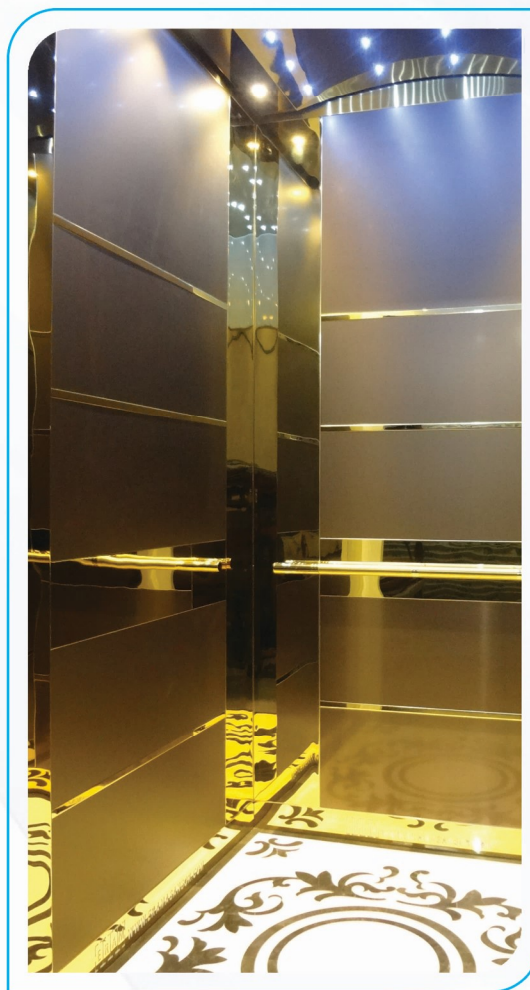

تابان

کابین نفیس با تزئینات ترکیب MDF خاص و استیل طلایی یا دودی
سقف استیل خاص طلایی یا دودی
جلوبندی و زوار استیل طلایی یا دودی
دستگیره طرح خاص استیل و دارای کف سنگ معرق
دارای پاراشوت استاندارد
ارتفاع دیواره ۲۴۰ تا ۲۸۰ سانتی متر

ATLAS series