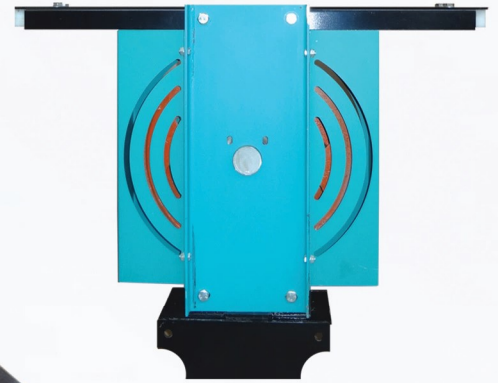

Car Sling

کارسلینگ

تولید شده در مدل های مختلف ذیل:
کارسلینگ کششی ریل مستقیم
کارسلینگ کششی ریل معکوس
کارسلینگ هیدرولیک همراه سرچک و پایه جک
کارسلینگ هوم لیفت همراه سرچک و پایه جک
کارسلینگ پیت لس هیدرولیک و کششی
کارسلینگ روملس همراه پارک پلیت