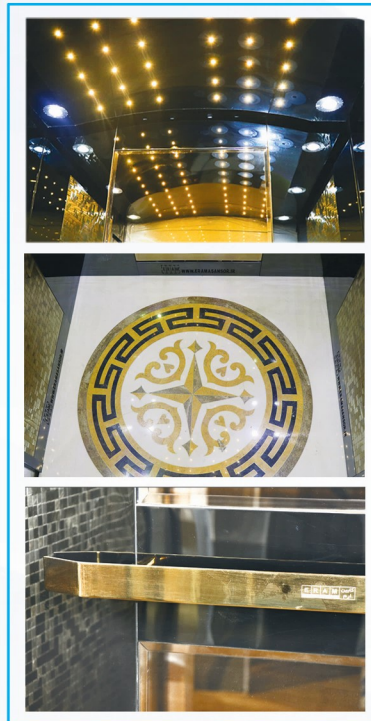

ATLAS series

پرنس طلایی

کابین نفیس با تزئینات طلایی و میروور دودی
سقف استیل دودی هلال
جلوبندی و زوار استیل و کف سنگ یکپارچه طرح دار معرق
دستگیره طرح خاص استیل
دارای پاراشوت استاندارد
ارتفاع دیواره ۲۴۰ تا ۲۸۰ سانتی متر