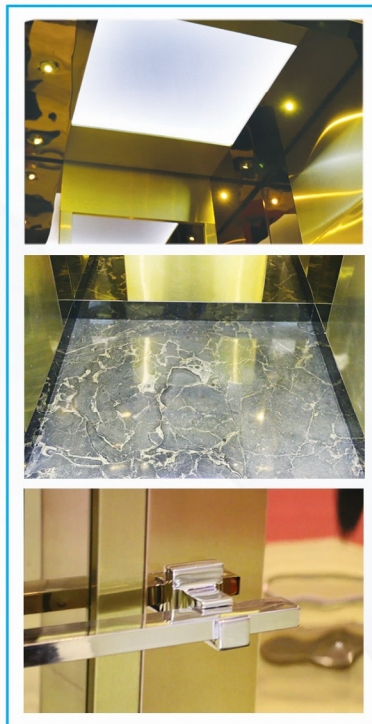

صدف

کابین نفیس با تزئینات داخلی
دستگیره طرح خاص استیل
Full Glass و کف
جلوبندی و زوار خشدار
دارای پاراشوت استاندارد
ارتفاع دیواره ۲۴۰ تا ۲۸۰ سانتی متر

ATLAS series