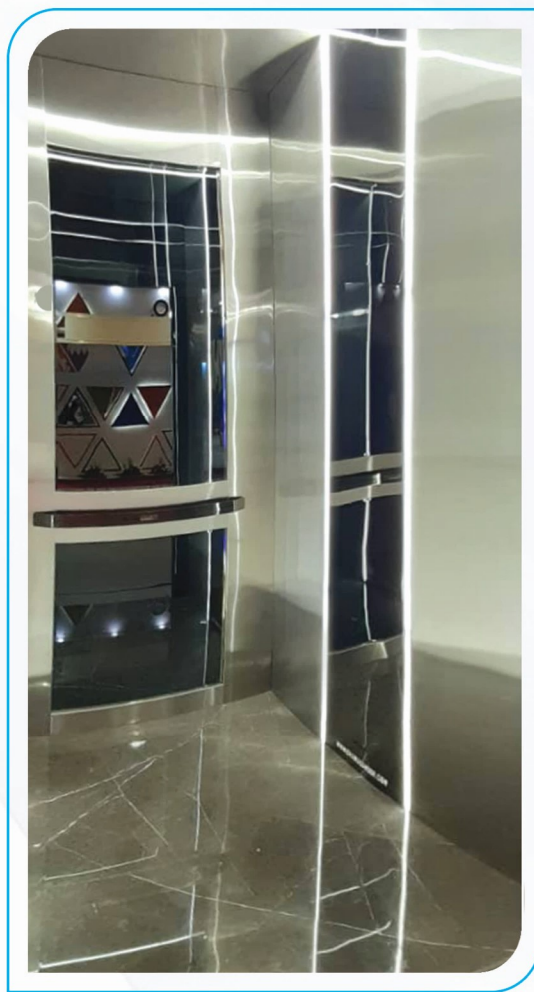

رها

کابین نفیس با تزئینات استیل خشدار آنتی فینگر
نورپردازی خطی از دیواره و سقف
سقف، جلوبندی و زوار استیل خشدار
دستگیره طرح خاص استیل
کف سنگ یکپارچه مرمریت درجه یک
دارای پاراشوت استاندارد
ارتفاع دیواره ۲۴۰ تا ۲۸۰ سانتی متر

ATLAS series