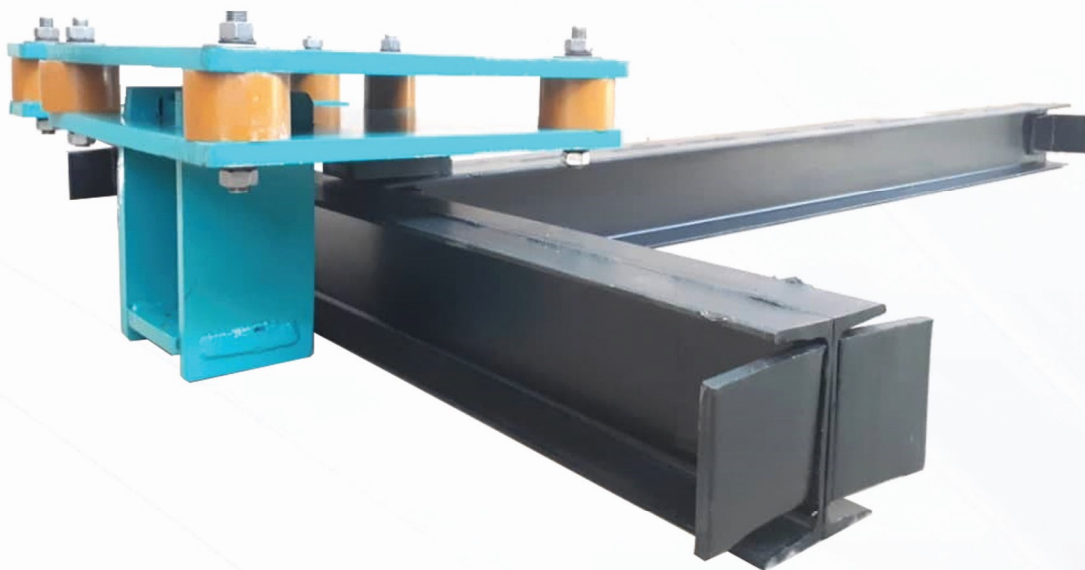

پمپ اسکرو در رنج های ۸ - ۱۵ - ۲۵ - ۳۵ - ۴۵ - ۵۵ -
۷۵ - ۱۰۰ - ۱۲۵ - ۱۵۰ - ۱۸۰ - ۲۱۰ - ۲۵۰ - ۲۸۰ و
۳۰۰ لیتر

Hydro Eram

Car Sling

کارسلینگ

تولید شده در مدل های مختلف ذیل:
کارسلینگ کششی ریل مستقیم
کارسلینگ کششی ریل معکوس
کارسلینگ هیدرولیک همراه سرچک و پایه جک
کارسلینگ هوم لیفت همراه سرچک و پایه جک
کارسلینگ پیت لس هیدرولیک و کششی
کارسلینگ روملس همراه پارک پلیت