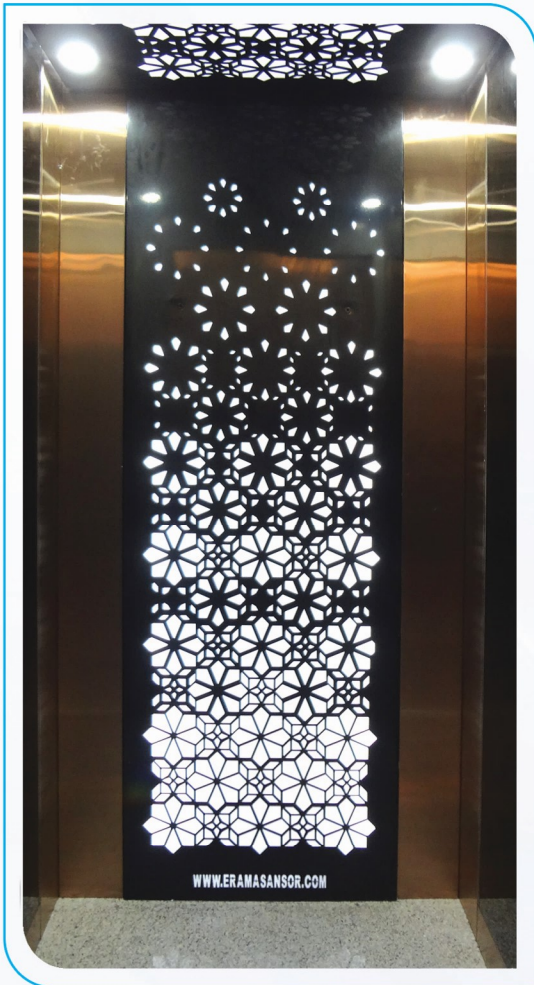

ATLAS series