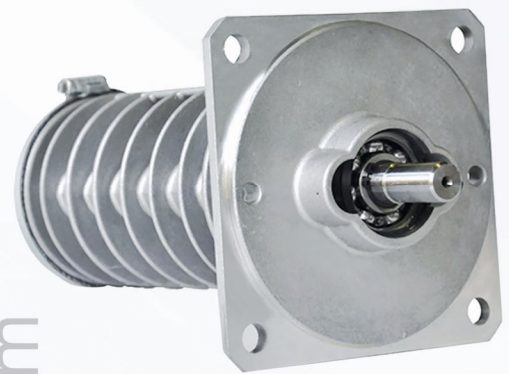

Hydro Eram

جک ارم

نوع مستقیم و غیر مستقیم
سیستم تک جک و دویل
یک استیج و دو استیج

Hydro Eram

شیر برقی بلین آلمان

تک بوبین KV1P
دو بوبین KV2P, KV1S
سه بوبین KV2S
چهار بوبین EV1003/4, EV1001.1/2

Hydro Eram

الکترو موتور SB ایتالیا

الکترو موتور مستغرق در روغن
در رنج های ۲.۲ - ۲.۹ - ۳.۳ - ۴.۷ - ۵.۸ - ۷.۷ - ۹.۵
۱۱ - ۱۲.۵ - ۱۴.۷ - ۱۸.۴ - ۲۲ - ۲۴ کیلو وات

Hydro Eram

قطعات هیدرولیک

رچرولو یا شیر اضطراری
گرمن روغن
پرشر سوئیچ

Hydro Eram

پمپ روغن SEIM, SETIMA ایتالیا

پمپ اسکرو در رنج های ۸ - ۱۵ - ۲۵ - ۳۵ - ۴۵ - ۵۵ -
۷۵ - ۱۰۰ - ۱۲۵ - ۱۵۰ - ۱۸۰ - ۲۱۰ - ۲۵۰ - ۲۸۰ و
۳۰۰ لیتر

Hydro Eram

Car Sling

کارسلینگ

تولید شده در مدل های مختلف ذیل:
کارسلینگ کششی ریل مستقیم
کارسلینگ کششی ریل معکوس
کارسلینگ هیدرولیک همراه سرچک و پایه جک
کارسلینگ هوم لیفت همراه سرچک و پایه جک
کارسلینگ پیت لس هیدرولیک و کششی
کارسلینگ روملس همراه پارک پلیت