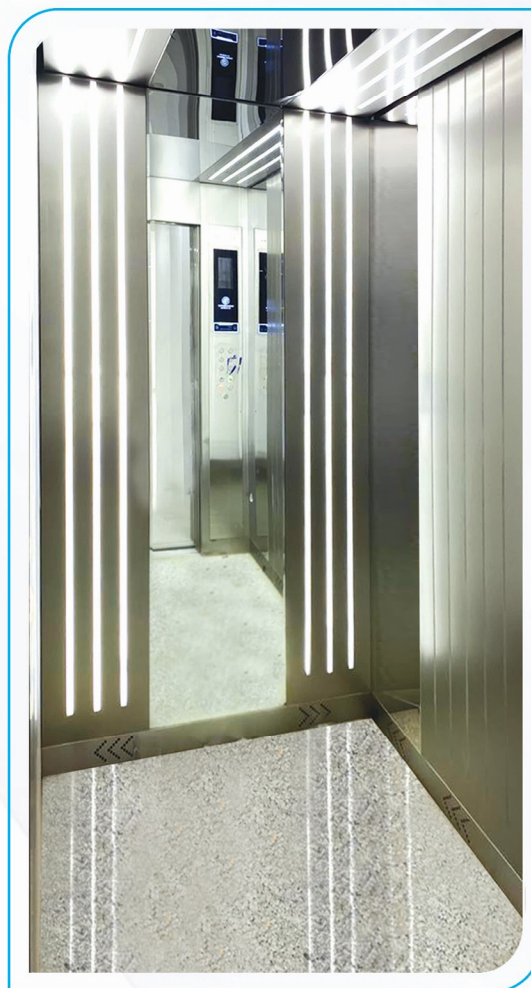

سینا

کابین نفیس با تزئینات استیل میروور نقره ای و استیل خشدار آنتی فینگر طرح
عمودی همراه با نورپردازی خطی از دیواره و سقف
سقف، جلوبندی و زوار استیل میروور نقره ای
دستگیره طرح خاص استیل
کف سنگ یکپارچه گرانیته درجه یک
دارای پاراشوت استاندارد
ارتفاع دیواره ۲۴۰ تا ۲۸۰ سانتی متر

ATLAS series