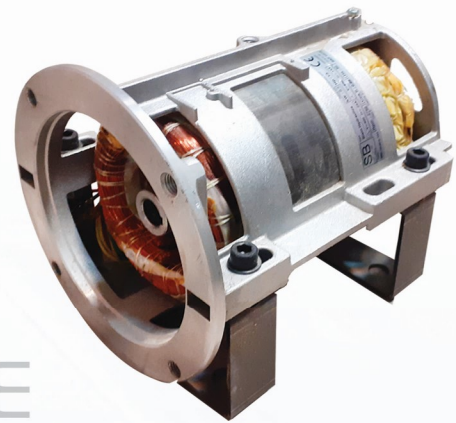

ERAM

آسانسور ارم

- جک و پاور یونیت
- شستی احضار
- کارسلینگ و پایه موتور
- استیل درب
- تابلو فرمان
- کابین

کاتالوگ محصولات

پاور یونیت ارم

سایز بندی مخزن پاور یونیت:
۴۵-۷۵-۱۳۵-۱۸۰-۲۱۰-۳۰۰-۴۵۰ لیتر
به همراه تجهیزات کامل سیستم هیدرولیک آسانسور
مجهز به سایلنسر

Hydro Eram

جک ارم

نوع مستقیم و غیر مستقیم
سیستم تک جک و دویل
یک استیج و دو استیج

Hydro Eram

شیر برقی بلین آلمان

تک بوبین KV1P
دو بوبین KV2P, KV1S
سه بوبین KV2S
چهار بوبین EV1003/4, EV1001.1/2

Hydro Eram

الکترو موتور SB ایتالیا

الکترو موتور مستغرق در روغن
در رنج های ۲.۲ - ۲.۹ - ۳.۳ - ۴.۷ - ۵.۸ - ۷.۷ - ۹.۵
۱۱ - ۱۲.۵ - ۱۴.۷ - ۱۸.۴ - ۲۲ - ۲۴ کیلو وات

Hydro Eram

قطعات هیدرولیک

رچرولو یا شیر اضطراری
گرمن روغن
پرشر سوئیچ

Hydro Eram

پمپ روغن SEIM, SETIMA ایتالیا