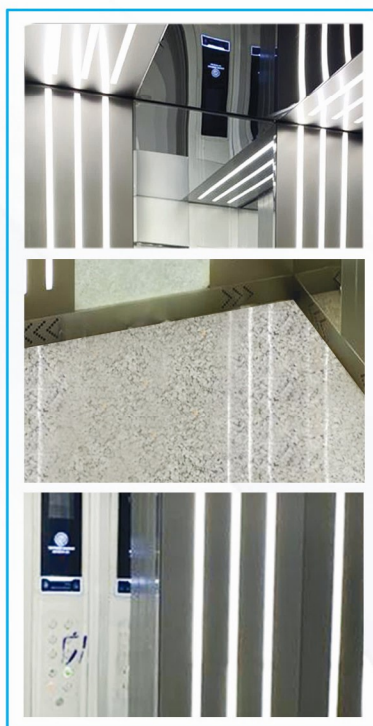

سارینا

کابین نفیس با تزئینات استیل میروور نقره ای با خطوط افقی
سقف هلال با نورپردازی
جلوبندی و زوار استیل میروور نقره ای
دستگیره طرح خاص استیل
کف سنگ یکپارچه گرانیته درجه یک
دارای پاراشوت استاندارد
ارتفاع دیواره ۲۴۰ تا ۲۸۰ سانتی متر

ATLAS series