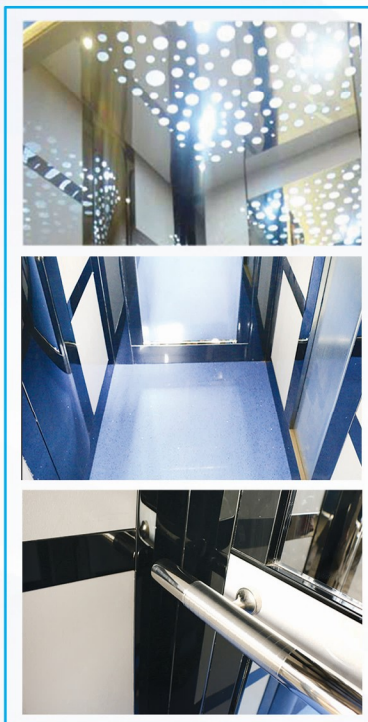

ATLAS series

توسن

کابین نفیس با تزئینات استیل ترکیب با MDF های گلس سفید و استیل دودی
یا طلایی
سقف برش لیزری استیل نقره ای
جلوبندی و زوار استیل دودی یا طلایی
دستگیره طرح خاص استیل و دارای کف سنگ یکپارچه مصنوعی
دارای پاراشوت استاندارد
ارتفاع دیواره ۲۴۰ تا ۲۸۰ سانتی متر