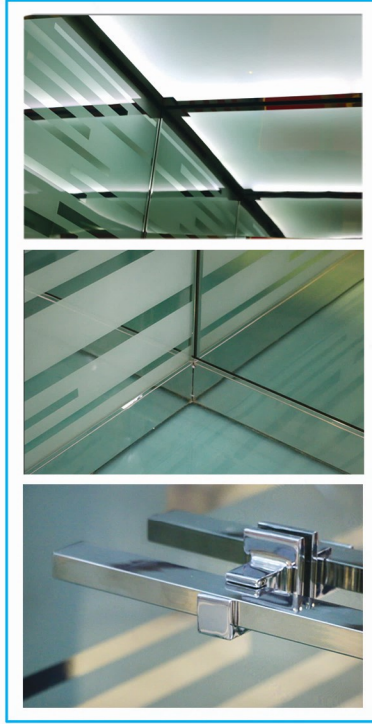

صدف

کابین نفیس با تزئینات داخلی
دستگیره طرح خاص استیل
Full Glass و کف
جلوبندی و زوار خشدار
دارای پاراشوت استاندارد
ارتفاع دیواره ۲۴۰ تا ۲۸۰ سانتی متر

ATLAS series

نگین

کابین نفیس با تزئینات استیل
سقف برش لیزری
جلوبندی و زوار استیل نقره ای
دستگیره طرح خاص استیل
کف سنگ یکپارچه مرمریت مشکی نقش
دارای پاراشوت استاندارد
ارتفاع دیواره ۲۴۰ تا ۲۸۰ سانتی متر

ATLAS series